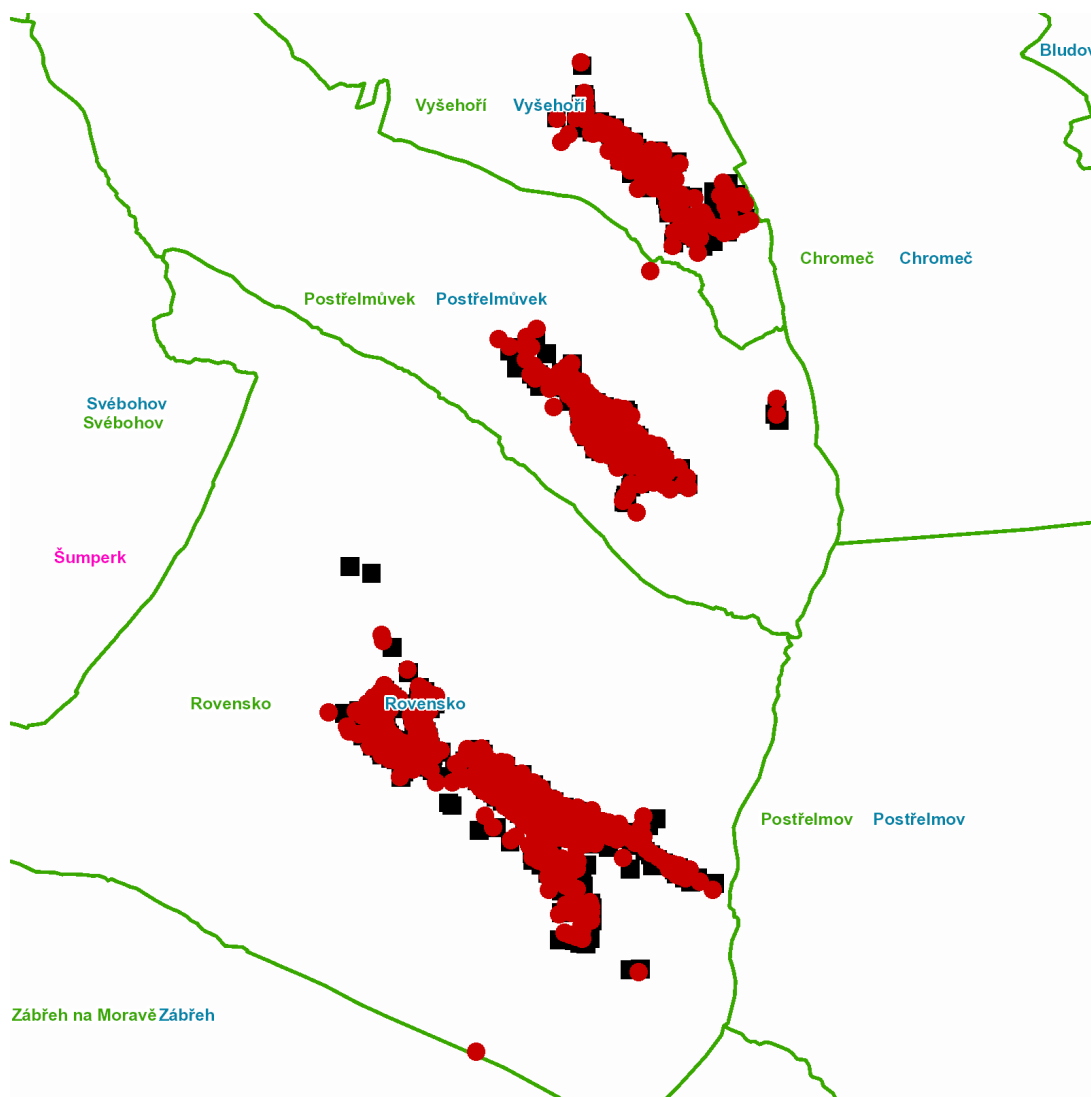

dne **18. 5. 2021** od **7:30** do **10:00** hodin

Plánovaná odstávka zahrnuje tyto lokality:**Postřelmůvek** (okres Šumperk)

č. p. 1-26, 28-49, 51-63, 65-83, 85-114, 117, 118, 120, 122

kat. území **Postřelmůvek** (kód **726184**): **parcelní č.** 110, 132, 185, 429/2, 643/1, 643/2, 836/13, 1075/9

Rovensko (okres Šumperk)

č. p. 1, 2, 4-21, 24, 26-34, 36, 38, 39, 40, 41, 43-54, 56, 57, 59, 60, 62, 63, 66, 67, 68, 69, 71, 72, 74, 75, 76, 79, 82-88, 91, 94, 95, 97, 99, 100, 101, 103, 104, 106, 107, 109, 110, 111, 112, 114, 115, 116, 118-124, 126-132, 134-146, 148-216, 218-248, 250, 251, 252, 254-261, 263-267, 270-286, 288, 289, 290, 291, 294, 295, 296, 297, 302

kat. území **Rovensko** (kód **742058**): **parcelní č.** 412, 455/4, 574/7, 1019/12, 1039/3

Vyšehoří (okres Šumperk)

č. p. 1, 2, 3, 4, 6, 7, 8, 10-14, 16-27, 29-74, 76, 77, 78, 79, 88

kat. území **Vyšehoří** (kód **788481**): **parcelní č.** 14, 34/3, 53, 100, 102/3, 103/6, 103/7, 841/4, 841/10, 841/11, 841/15, 841/19, 841/20, 841/21, 841/22, 841/25, 841/28, 841/30, 863/1, 886

dne 18. 5. 2021 od 7:30 do 10:00 hodin**Orientační mapový podklad odstávkou dotčených lokalit****VYSVĚTLIVKY**

- – adresy dotčené odstávkou elektřiny
- – místa připojení k elektrické síti dotčená odstávkou